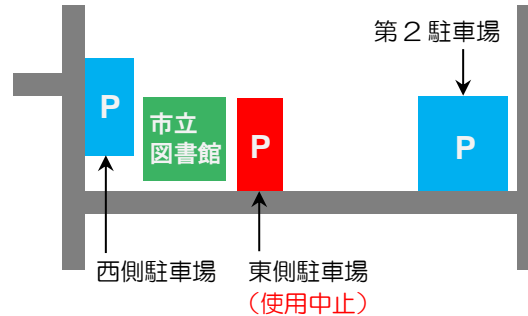

駐車場案内図

お願い

図書館マナーを守りましょう！

図書館では、他の利用者のご迷惑にならないよう、携帯電話での通話や居眠り等をお断りしています。ご理解、ご協力をよろしくお願いいたします。